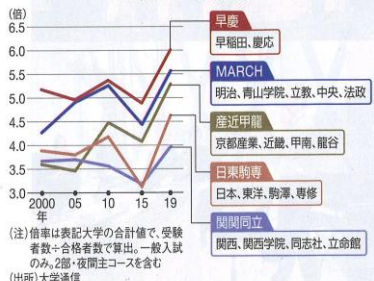

「定番」に異変

国内ランキングで東北大が初の1位に
—英THEの日本の大学ランキング—

順位	大学名	総合点	前期リソース	教育充実度	教育成果	国際性
1	東北	83.0	84.1	80.6	96.6	73.9
2	京都	81.5	83.4	78.7	98.4	69.1
3	東京	81.2	86.5	79.8	94.1	64.0
4	東京工業	81.2	80.1	80.8	92.8	74.5
5	九州	79.7	76.4	79.9	97.4	70.9
6	北海道	79.6	73.8	83.4	94.1	72.3
7	名古屋	79.5	78.2	80.5	96.1	66.9
8	大阪	78.9	78.0	77.2	97.9	68.1
9	筑波	77.7	74.1	84.9	94.4	59.6
10	国際教養	77.2	52.8	93.0	71.0	100.0
11	国際基督教	74.3	52.8	90.5	60.6	97.6
12	広島	72.6	66.5	79.0	78.4	68.9
13	早稲田	71.5	52.7	79.3	93.0	74.6
14	慶応	70.2	60.8	76.3	93.7	58.2
15	神戸	69.5	66.1	75.4	83.4	55.5
16	一橋	67.4	51.3	78.4	76.6	70.9
17	長岡技術科学	67.1	61.4	69.3	68.4	72.1
18	金沢	66.9	65.9	76.5	58.4	61.0
19	東京農工	66.9	69.8	68.5	69.4	57.4
20	上智	66.5	43.4	82.8	66.3	81.3

(出所) THE (タイムズ・ハイヤー・エデュケーション) 世界大学ランキング日本版2020

また、これと連動しているのがAO入試

入学者の比率です。国立大学の平均がたったの4%であるのに対して東北大学は今年約3割に当たる720名を募集予定なので、一般入試と同様、筆記試験を課し基礎学力を測定しつつ、面接において「第一志望であること」「入学後は何をしたいのか」などを聞き学生の意欲を点数化して合否を決めるのです。AOで入学した生徒が成績上位に来ていて好循環も生まれているのだそうです。私立ならまだしも国立でこのような状況を作り出しているのは脅威です。

成長している企業は、求める人材像が明確で、それに合致した人材を採用し教育することで企業の成長も加速していきます。これと同じで、大学も求める人材像を明確にする必要があるのですが、私の見る限り国立や公立は私立に比べて大学の個性が見えにくいのが現状です。国立大学を独立行政法人にしたことで、今後は徐々に私立に近い経営が出来るようになっていくことを期待しています。

そして、もう一つの異変が安全志向の高まりで、東洋大学や近畿大学に代表される中堅私立が極端に難化していることです。福岡で言えばその代表格が福岡大学です。さらにこの安全志向が付属高校への進学や、福岡にはあまりありませんが付属中学への進学に繋がってきているのです。

早く安心したいというニーズと少ない人数の中から良い人材を取り込むためには、企業の採用のように、いかに早く合格内定を出すのが勝負になっていくような感覚がします。そうなると前述したような人間力やコミュニケーション力がとても重要になってきます。そのためにYESでは早い時期からチャレンジできる環境を作っています。さだめと考えています。

定員厳格化

都市部の大学は定員厳格化で難化

—主な大学の一般入試倍率—

書籍紹介 誰でもできる感染症対策！樹齢千年「松・ひば精油」で免疫力超アップ 松井和義著